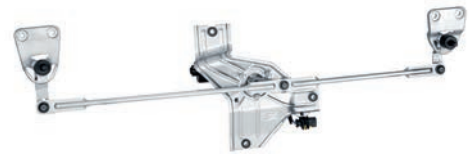

## Unsere Monatshighlights: Mercedes-Benz Trucks Original-Wischermodule für Ihren Actros.

- Wischermotor, beide Wischerarmlager und die Wischergestänge sind bereits auf einem Geräteträger vormontiert
- Kosten- und Zeitersparnis durch Wegfall der Montage von Einzelteilen und der damit verbundenen Einstellarbeiten
- Weitgehende Vermeidung von Wiederholreparaturen, da alle relevanten Verschleißteile enthalten sind
- Aufgrund des Modulkonzeptes besonders attraktiver Preis

Beschreibung	Artikelnummer	Preis*
Fahrerhausbreite 2,5 m	A 960 820 23 81	260,00 €
Fahrerhausbreite 2,3 m	A 960 820 24 81	260,00 €

\*Preis zzgl. MwSt. und ggf. Montagekosten. Solange der Vorrat reicht.

Die Verbaubarkeit kann nicht für alle Fahrzeugbaumuster der aufgeführten Fahrzeugbaureihen sichergestellt werden und muss im elektronischen Teilekatalog geprüft werden. Änderungen vorbehalten. Abbildung ähnlich.