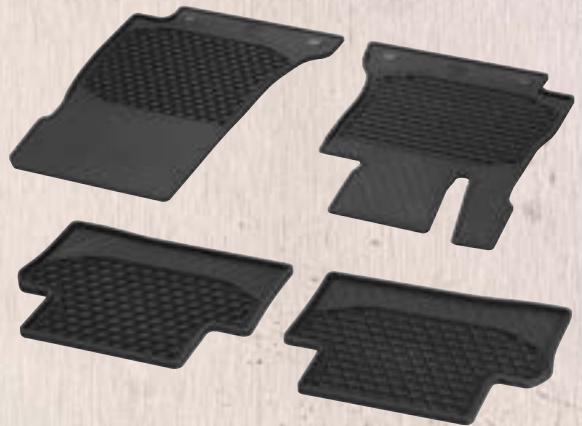

### > Allwettermatten CLASSIC.

Diese robusten, abwaschbaren Allwettermatten sind langlebig, dauerhaft farbtreu und geruchsneutral. Sie passen präzise in den Fußraum des jeweiligen Mercedes-Benz und werden dort mit Clip-Verschlüssen sicher befestigt. Die Kunststoffmatten sind mit vertieften Bereichen und einem erhöhten Rand versehen.

### > Zick-Zack-Ladekantenschutz.

Mit wenigen Handgriffen angebracht, schützt diese Kunststoffmatte die Ladekante vor Kratzern und die Kleidung vor Schmutz. Der Ladekantenschutz lässt sich leicht reinigen und nach Gebrauch zickzackförmig zusammenlegen.